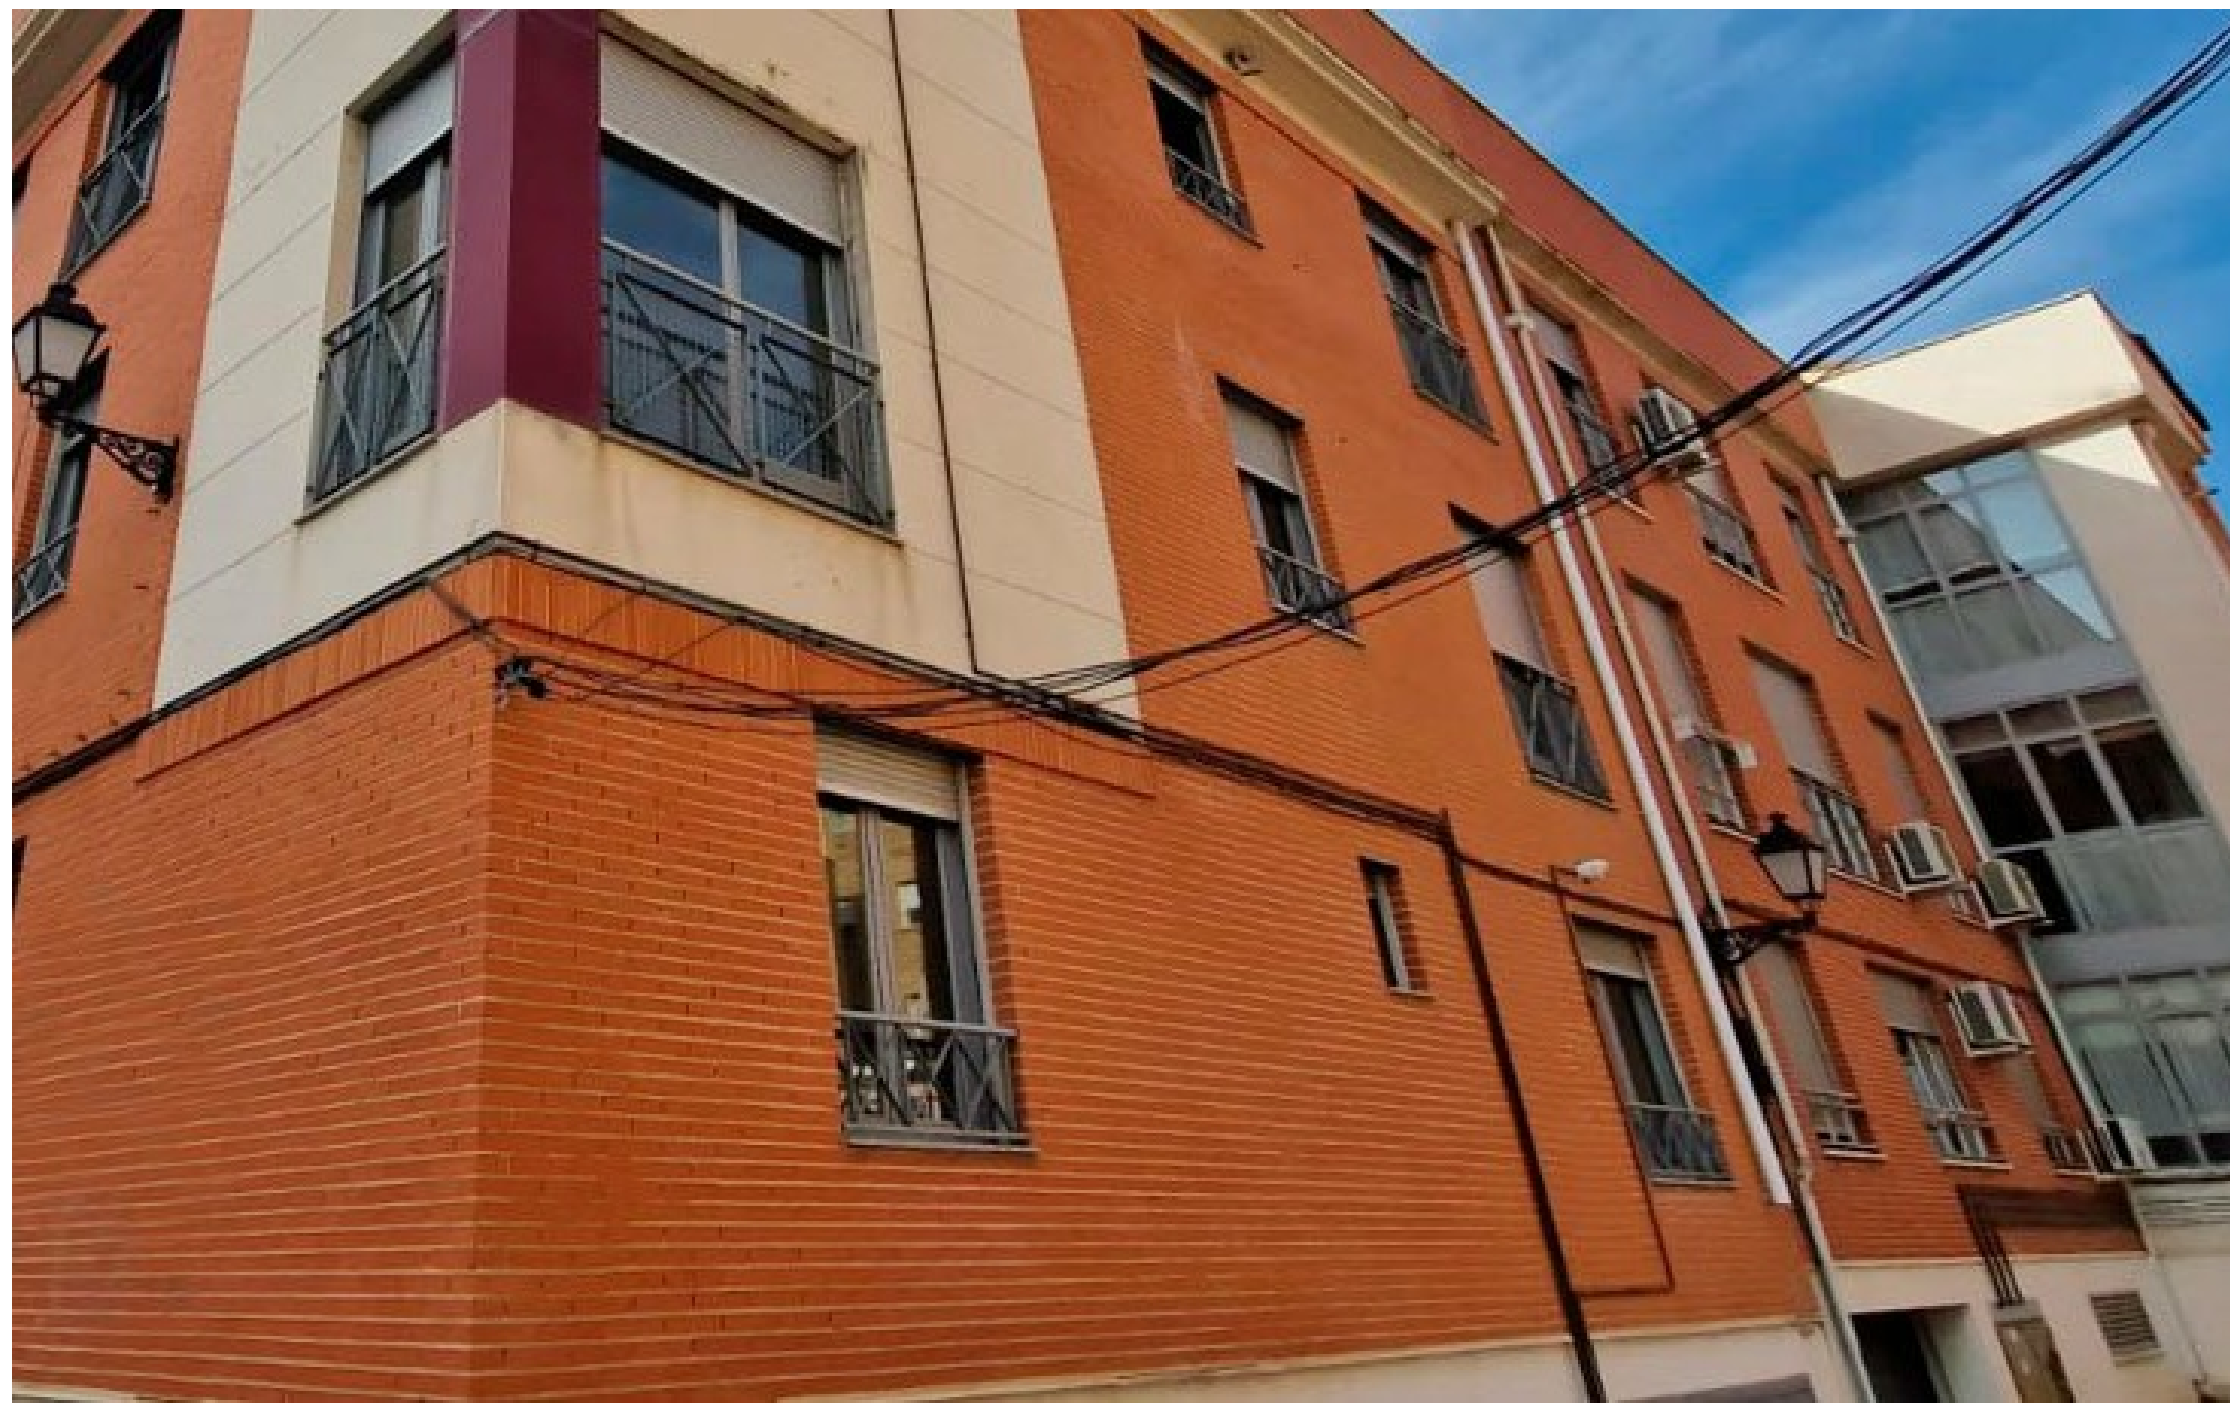

Promoción

BAJADA DE SAN ROQUE

aliseda
Inmobiliaria

pisos
.com

Promoción
**BAJADA DE SAN
ROQUE**

aliseda
Inmobiliaria

pisos
.com

Desde
131.000 €

Desde 64 m²

Desde 2 habs.

Desde 1 baño

Referencia: 16158

Descripción

Promoción de viviendas de diferentes distribuciones en Bajada de San Roque de Toledo.

Información de la zona

San Antón (Distrito Zona Nueva. Toledo Capital)

Situado al noroeste del distrito y atravesado por la avenida de Madrid es un barrio con solera y uno de los que más ha crecido en número de habitantes. Alberga el cementerio de Nuestra Señora del Sagrario. Cuenta con una nutrida oferta comercial, varios centros de enseñanza y complejos deportivos.