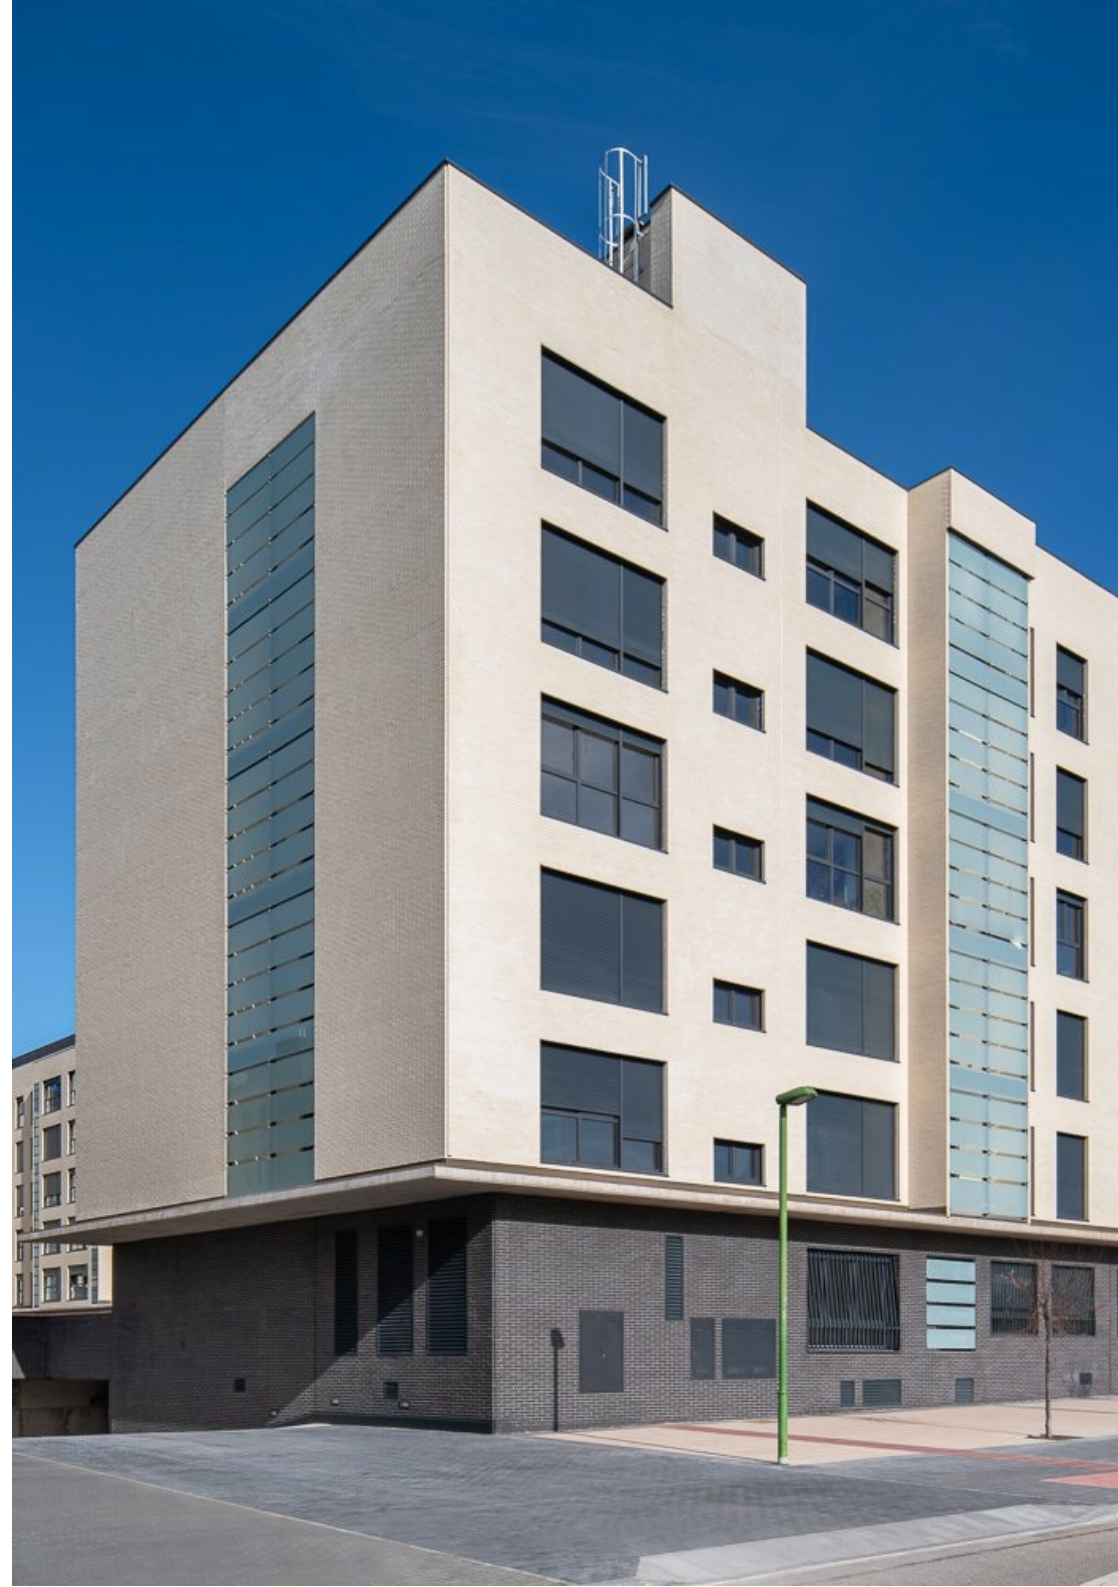

Descripción

LLAVE EN MANO. Visite nuestro PISO PILOTO. VEGA HOMES es un proyecto residencial en Burgos de NEINOR HOMES, compañía cotizada líder en el mercado de promoción residencial en España. Un residencial de 138 viviendas ubicado en la zona de COPRASA - GAMONAL una de las zonas con más desarrollo de Burgos. Su arquitectura elegante e innovadora, sus viviendas amplias y luminosas, y la calidad de sus materiales, la convierten en la promoción de referencia en la ciudad. VEGA HOMES incorpora viviendas de 2 y 3 dormitorios, muy luminosas, todas ellas con plaza de garaje y trastero incluido en el precio. Tu piso de nueva construcción en Burgos, Gamonal con bajos con terraza El proyecto también incorpora áticos de tres dormitorios con amplias terrazas. Las viviendas contarán con calefacción por suelo radiante, caldera central con contadores individuales y cocinas amuebladas. Tu nuevo hogar en Burgos, todo lo que necesitas El Proyecto se localiza en la zona de Coprasa, rodeado de amplias zonas peatonales, junto a la ribera del Vena: C/ Palma de Mallorca, un entorno natural y tranquilo cerca de todos los servicios. Sus materiales, la convierten en la promoción de referencia en la ciudad.]]>

Información de la zona

Gamonal-Capiscol (Burgos Capital)

El antiguo municipio de Gamonal de Río Pico –cuyo nombre tiene origen en los campos de gamones que se cultivaban para alimentar a los animales– se incorporó a la ciudad en 1955. Se trata del barrio más poblado de Burgos y de Castilla y León. Está atravesado de este a oeste por la calle Victoria, donde destacan la iglesia de Santa María la Real y Antigua, un templo gótico del siglo XIV, y un conjunto de antiguas casas de labradores. Cuenta también con el Centro Comercial Camino de la Plata. La zona urbana de Capiscol es un área muy consolidada con diseño en manzana cerrada y bloque abierto y numerosos centros deportivos.